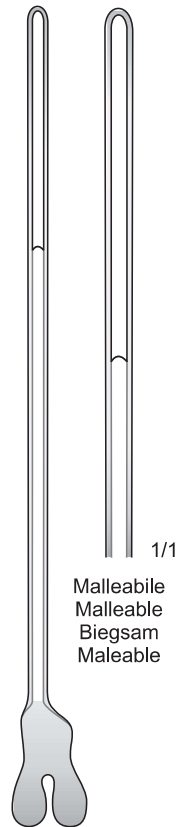

Probes Cotton Applicator

Sonden | Watteträger
Sondes | Applicateur de coton
Sondas | Porta-algodón
Sonde | Portacotone

Hohlsonde

P 855-14	14.5 cm
P 855-16	16 cm
P 855-18	18 cm
P 855-20	20 cm

P 856-13	13 cm
P 856-14	14.5 cm
P 856-16	16 cm
P 856-18	18 cm
P 856-20	20 cm

DOYEN
P 857-14 14 cm

NELATON
P 858-16 16 cm

Sonde bottonute
Probes
Sonden
Sondes
Estiletas

Sonde per fistole - Fistula probes - Fistelnsonden - Sondes pour fistules - Sondas para fistulas

LOCHART
P 859-17 17 cm

LOCHART
P 860-17 17 cm

LOCHART
P 861-17 17 cm

LOCHART
P 862-17 17 cm

LOCHART
P 863-19 19 cm

1/1
Malleabile
Malleable
Biegsam
Maleable

Sonde bottonute
 Probes
 Sonden
 Sondes
 Estiletos

Ø 1 mm

Ø 1,5 mm

Ø 2 mm

Ø 2 mm

Ø 1,5 mm

Ø 1,0 mm

P 864-14	14.5cm
P 864-16	16 cm

P 865-13	13 cm
P 865-14	14.5cm
P 865-16	16 cm
P 865-20	20 cm

P 866-14	14.5cm
P 866-16	16cm
P 866-20	20 cm
P 866-25	25 cm

P 867-13	13 cm
P 867-14	14.5cm
P 867-16	16 cm
P 867-20	20 cm