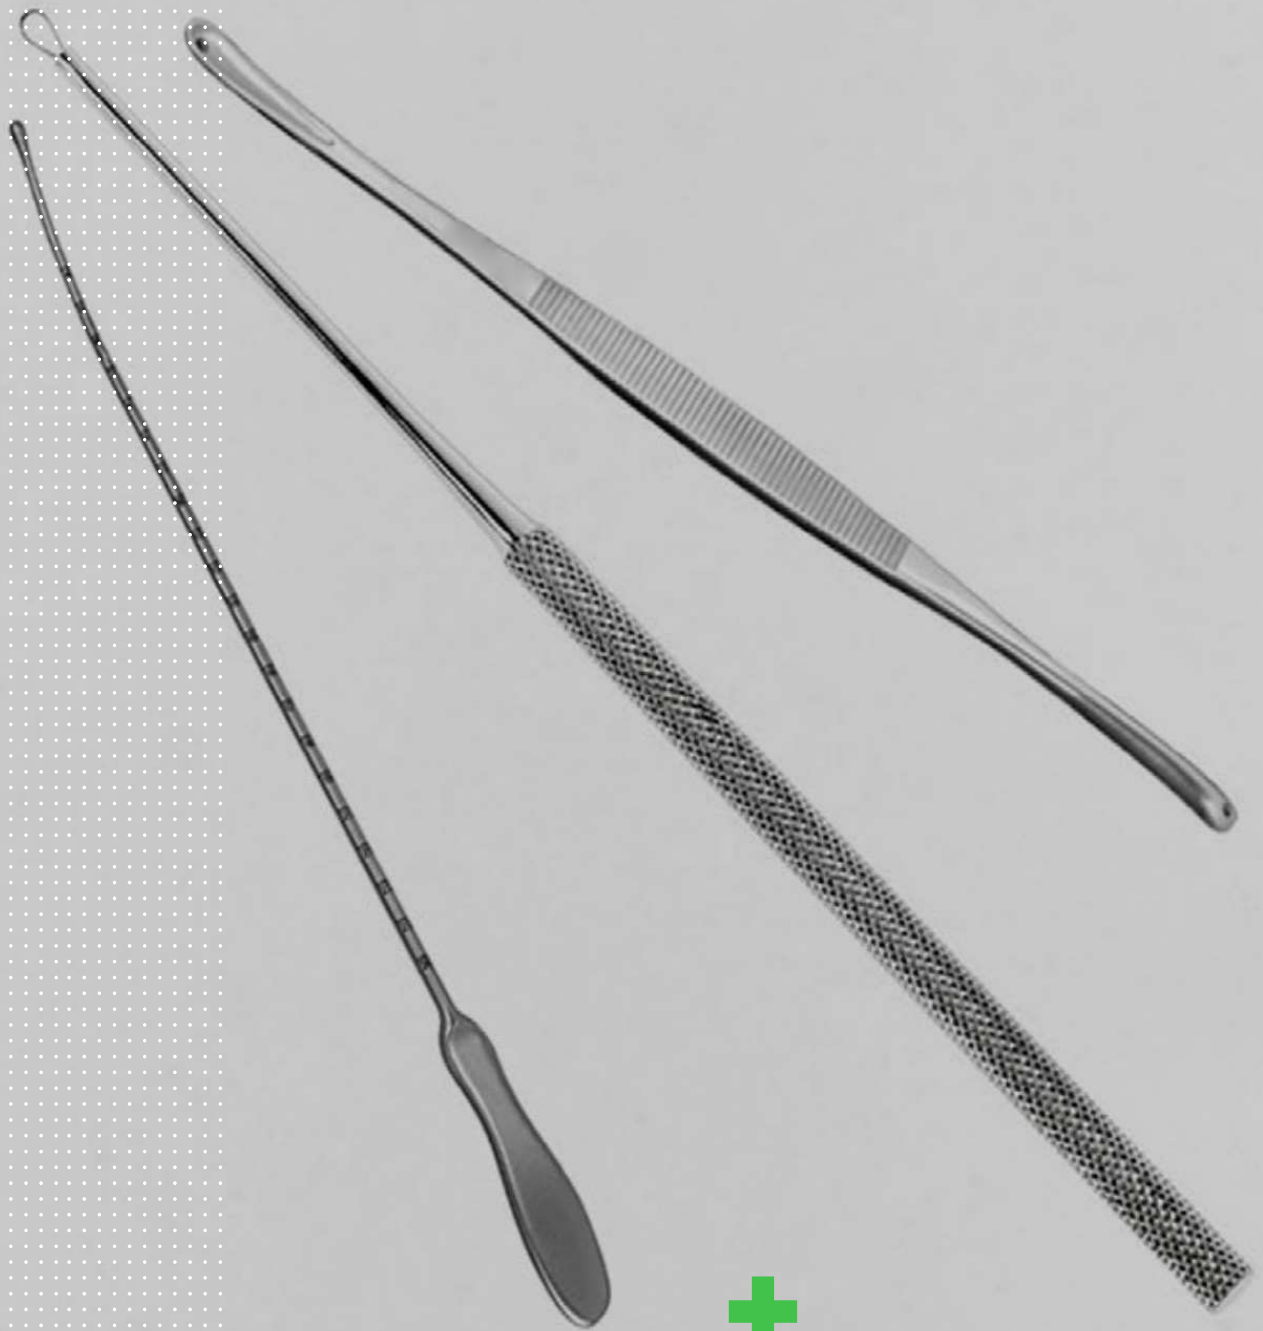

Probes Cotton Applicator

Sonden | Watteträger
Sondes | Applicateur de coton
Sondas | Porta-algodón
Sonde | Portacotone

Hohlsonde

P 855-14	14.5 cm
P 855-16	16 cm
P 855-18	18 cm
P 855-20	20 cm

P 856-13	13 cm
P 856-14	14.5 cm
P 856-16	16 cm
P 856-18	18 cm
P 856-20	20 cm

DOYEN
P 857-14 14 cm

NELATON
P 858-16 16 cm

Sonde bottonute
Probes
Sonden
Sondes
Estiletas

Sonde per fistole - Fistula probes - Fistelnsonden - Sondes pour fistules - Sondas para fistulas

LOCHART
P 859-17 17 cm

LOCHART
P 860-17 17 cm

LOCHART
P 861-17 17 cm

LOCHART
P 862-17 17 cm

LOCHART
P 863-19 19 cm

1/1
Malleabile
Malleable
Biegsam
Maleable

Sonde bottonute
 Probes
 Sonden
 Sondes
 Estiletos

Ø 1 mm

Ø 1,5 mm

Ø 1,5 mm

CA 873-03 14 cm
CA 873-04 16 cm

Triangolare
Triangular
Dreikant
Triangulaires
Triangulares

Ø 1,5 mm

CA 873-05 18 cm

Rotondo
Round
Rund
Rondes
Redondas

MOD. MARTIN

CA 873-01 / CA 873-05