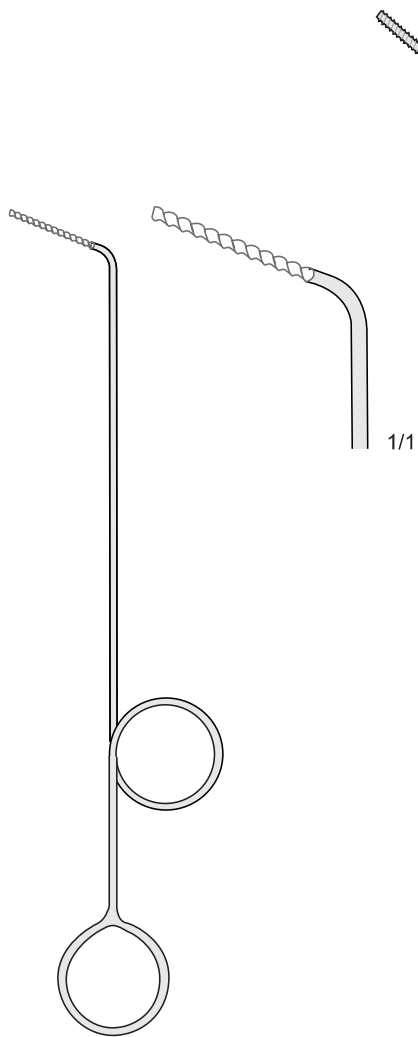

Ø 1,5 mm

CA 873-03 14 cm
CA 873-04 16 cm

Triangolare
Triangular
Dreikant
Triangulaires
Triangulares

Ø 1,5 mm

CA 873-05 18 cm

Rotondo
Round
Rund
Rondes
Redondas

MOD. MARTIN

CA 873-01 / CA 873-05

Ø 0,9 mm

FARRELL

CA 874-12 12 cm

Ø 0,9 mm

FARRELL

CA 875-14 14 cm
CA 875-16 16 cm
CA 875-18 18 cm

Ø 0,9 mm

FARRELL

CA 876-14 14 cm
CA 876-16 16 cm

Ø 1,2 mm

FARRELL

CA 877-18 18 cm

Ø 1,3 mm

Rotondo
Round
Rund
Rondes
Redondas

FARRELL

CA 878-23 23 cm

Porta cotone
Cotton applicators
Watteträger
Porte cotons
Portaalgodòn

CA 879-40 40 cm

HARTMANN - Ø 2,3 mm
CA 880-22 22 cm

FEIN
CA 881-25 25 cm

HEILDEBERG
CA 882-18 18 cm

HEILDEBERG
CA 883-17 17 cm

Porta cotone
 Cotton applicators
 Watteträger
 Porte cotons
 Portaalgodòn