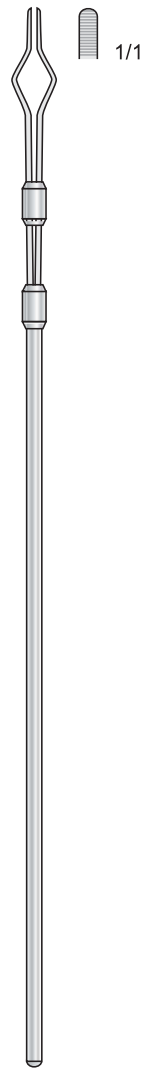

HEILDEBERG
CA 883-17 17 cm