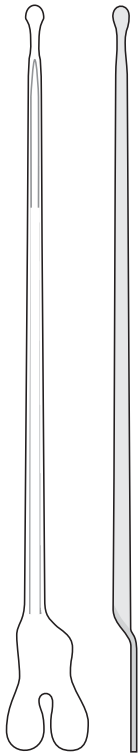

Probes Cotton Applicator

Sonden | Watteträger
Sondes | Applicateur de coton
Sondas | Porta-algodón
Sonde | Portacotone

Hohlsonde

P 855-14	14.5 cm
P 855-16	16 cm
P 855-18	18 cm
P 855-20	20 cm

P 856-13	13 cm
P 856-14	14.5 cm
P 856-16	16 cm
P 856-18	18 cm
P 856-20	20 cm

DOYEN
P 857-14 14 cm

NELATON
P 858-16 16 cm

Sonde bottonute
Probes
Sonden
Sondes
Estiletas

Sonde per fistole - Fistula probes - Fistelnsonden - Sondes pour fistules - Sondas para fistulas

LOCHART
P 859-17 17 cm

LOCHART
P 860-17 17 cm

LOCHART
P 861-17 17 cm

LOCHART
P 862-17 17 cm

LOCHART
P 863-19 19 cm

1/1
Malleabile
Malleable
Biegsam
Maleable

Sonde bottonute
 Probes
 Sonden
 Sondes
 Estiletos

Ø 1 mm

Ø 1,5 mm

Ø 2 mm

Ø 2 mm

Ø 1,5 mm

Ø 1,0 mm

P 864-14	14.5cm
P 864-16	16 cm

P 865-13	13 cm
P 865-14	14.5cm
P 865-16	16 cm
P 865-20	20 cm

P 866-14	14.5cm
P 866-16	16cm
P 866-20	20 cm
P 866-25	25 cm

P 867-13	13 cm
P 867-14	14.5cm
P 867-16	16 cm
P 867-20	20 cm